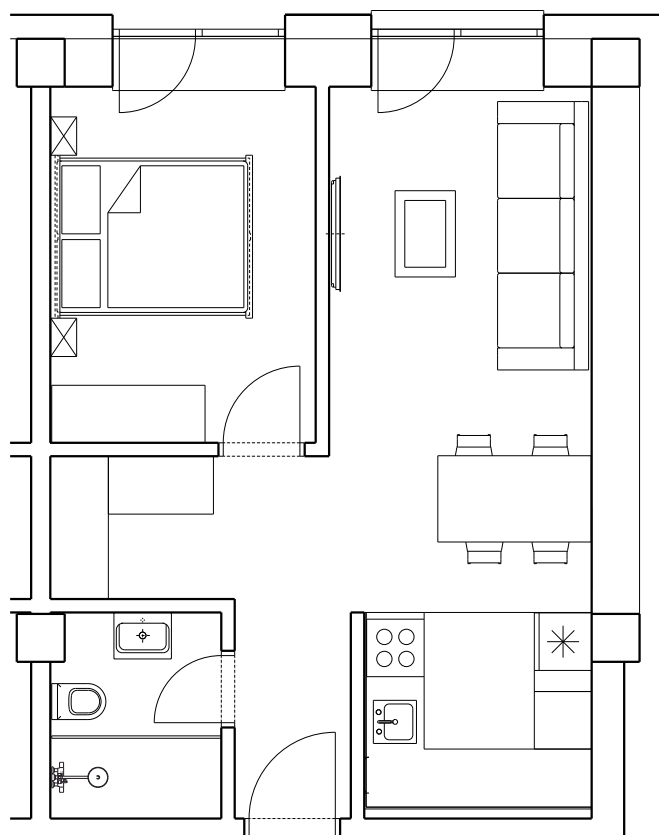

2-izbový apartmán **A 107**

2
izbový

1.
poschodie

44.55
m²

OBÝVACIA IZBA	23,40 m²
KÚPEĽŇA S WC	4,05 m²
KUCHYŇA	5,10 m²
SPÁĽŇA	12,00 m²

www.modenaapartments.sk

KONTAKT:

Žižkova 22/A, Bratislava
Po - Pia: 09:00 - 17:00
tel.: +421 910 336 203