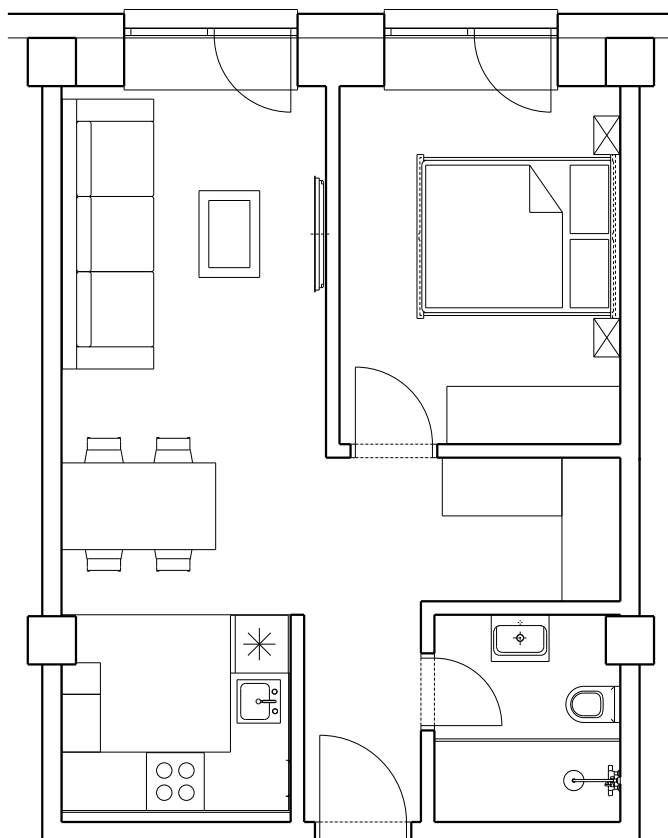

## 2-izbový apartmán **A 108**

**2**

izbový

**1.**

poschodie

**44.59**

m<sup>2</sup>

OBÝVACIA IZBA	23,50 m <sup>2</sup>
KÚPEĽŇA S WC	4,05 m <sup>2</sup>
KUCHYŇA	5,04 m <sup>2</sup>
SPÁĽŇA	12,00 m <sup>2</sup>