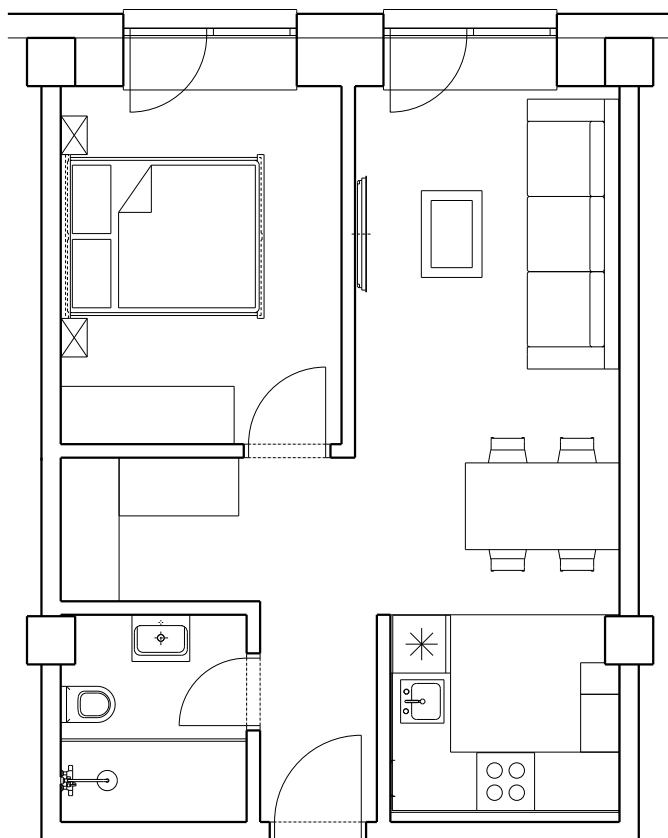

2-izbový apartmán **A 109**

2

izbový

1.

poschodie

44.59

m²

OBÝVACIA IZBA	23,50 m²
KÚPEĽŇA S WC	4,05 m²
KUCHYŇA	5,04 m²
SPÁĽŇA	12,00 m²