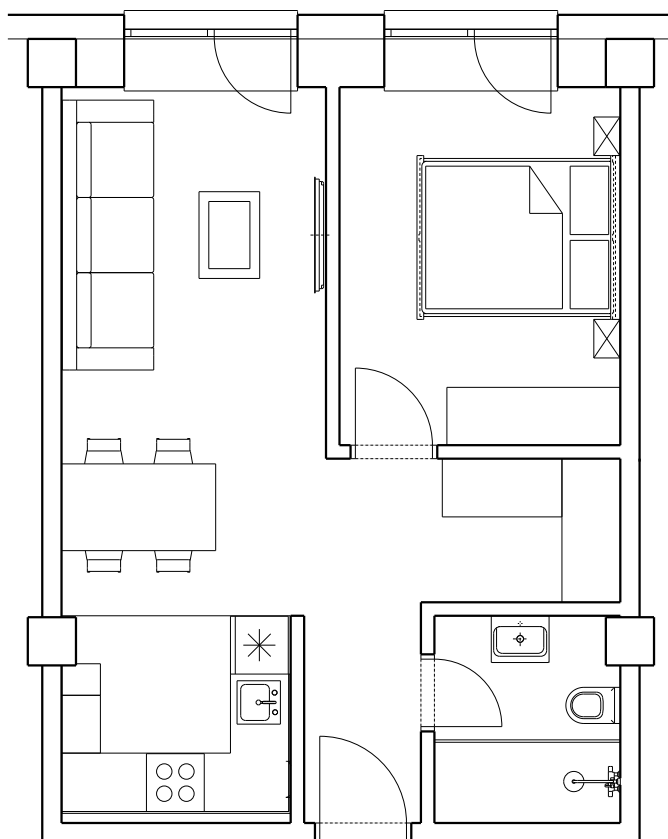

2-izbový apartmán **A 110**

2

izbový

1.

poschodie

44.59

m²

OBÝVACIA IZBA	23,50 m²
KÚPEĽŇA S WC	4,05 m²
KUCHYŇA	5,04 m²
SPÁĽŇA	12,00 m²