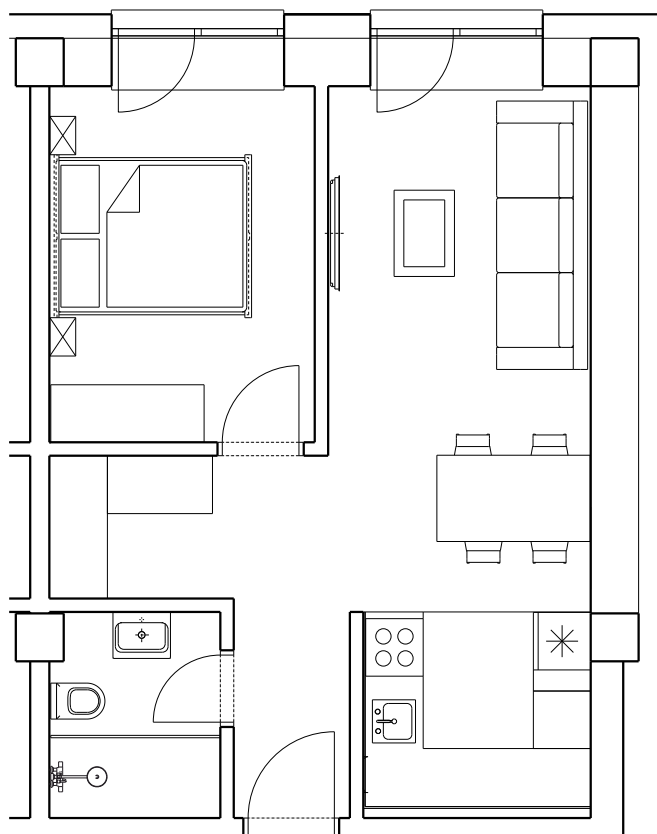

2-izbový apartmán A 112

2 izbový **1.** poschodie **45.05** m²

OBÝVACIA IZBA	24,30 m ²
KÚPEĽŇA S WC	4,05 m ²
KUCHYŇA	4,70 m ²
SPÁĽŇA	12,00 m ²

www.modenaapartments.sk

KONTAKT:

Žižkova 22/A, Bratislava
Po - Pia: 09:00 - 17:00
tel.: +421 910 336 203