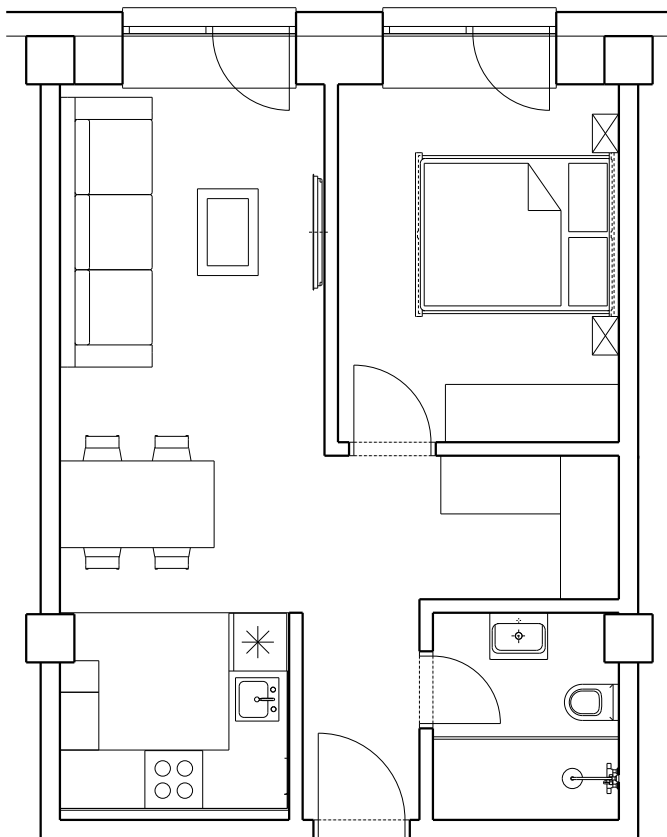

## 2-izbový apartmán A 113

**2**

izbový

**1.**

poschodie

**44.59**

m<sup>2</sup>

OBÝVACIA IZBA	23,50 m <sup>2</sup>
KÚPEĽŇA S WC	4,05 m <sup>2</sup>
KUCHYŇA	5,04 m <sup>2</sup>
SPÁĽŇA	12,00 m <sup>2</sup>