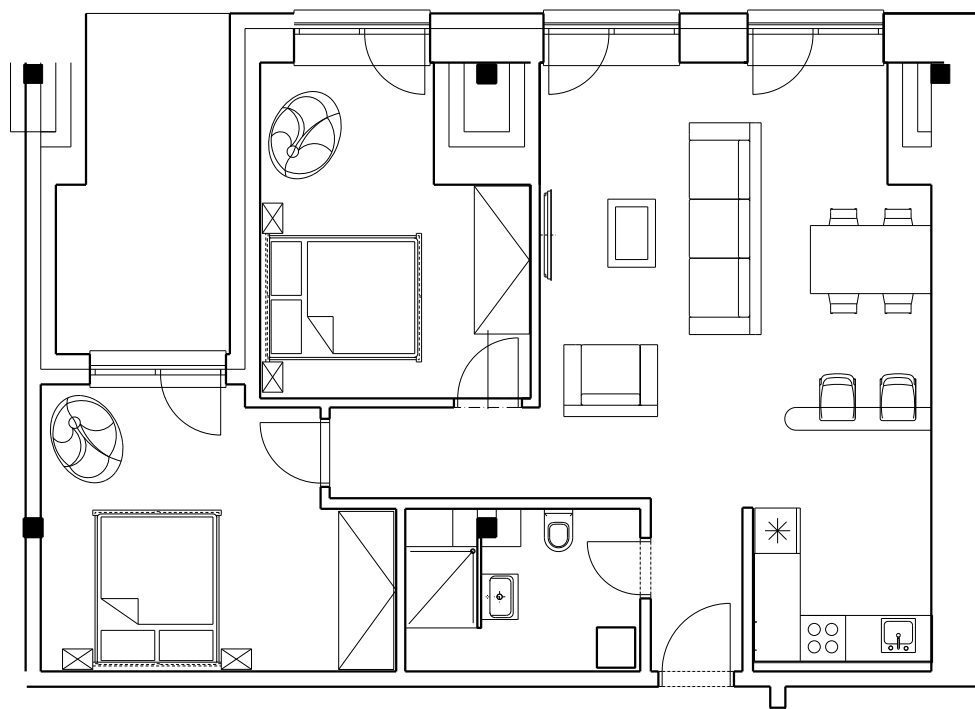

3-izbový apartmán A 410

3
izbový

4.
poschodie

86.20
m²

| | |
|-----------------------|----------------------|
| OBÝVACIA IZBA+JEDALEŇ | 35,20 m ² |
| KÚPEĽŇA S WC | 6,70 m ² |
| KUCHYŇA | 5,10 m ² |
| SPÁĽŇA | 13,80 m ² |
| IZBA | 15,90 m ² |
| LOGGIA | 9,50 m ² |